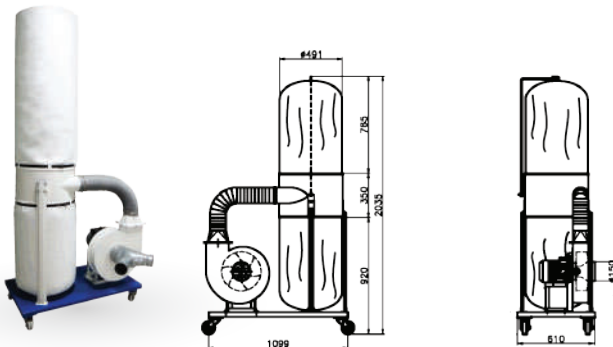

DC Dust Collector

About machine

เมื่อฝุ่นถูกดูดเข้าเครื่องผ่านใบพัดลม ซึ่งทำมาจากเหล็กกล้าอย่างดี ฝุ่นจะถูกเป่าเข้าสู่ภายในตัวเครื่อง ซึ่งมีตัวมินิไซโคลอนทำหน้าที่แยกฝุ่นหนักและฝุ่นเบา ออกจากกัน โดยฝุ่นหนักจะลงสู่ด้านล่าง ส่วนฝุ่นเบาลอยขึ้นด้านบนของถุงผ้ากรองพิเศษ แบบโพลีเอสเตอร์ซึ่งสามารถกรองสูงสุดได้ถึง 5 ไมครอน ตัวเครื่องเคลื่อนที่ได้สะดวก เนื่องจากมีล้อ และฐานทำจากเหล็กจึงมีความทนทานและแข็งแรง สะดวกในการใช้งาน บำรุงรักษาง่าย มีประสิทธิภาพการดูดสูงเหมาะกับ อุตสาหกรรมทุกประเภท สามารถดูดฝุ่นเพื่อกำจัดมลภาวะหรือนำวัสดุมาใช้ใหม่ ใช้งานเฉพาะที่ ใช้งานกับฝุ่นได้หลากหลาย เช่น ซีเมนต์, เม็ดพลาสติก, แป้ง, ข้าวโพด, เศษผ้า, ฝุ่นเคมี, ฝุ่นผงเซรามิก, ฝุ่นผงสี, ฝุ่นงานเจียร, ฝุ่นจากหลุมเทข้าวหรือถังพักข้าว, เครื่องยิงสีข้าว แต่ไม่สามารถใช้กับฝุ่นที่มีความคม, ร้อน, ชื้น เหมาะกับฝุ่นขนาด 0.5 micron ขึ้นไป

Model and specification

Dust collector model: DC 1

Collecting bag	: 3.3 cu.ft
Max flow	: 400 cfm./ 11 cmm./ 680 cmh
Motor	: 0.75 kw, 220/ 380 V, 2,800 rpm
Filter area	: 11.5 sq.ft
No. intake holes	: Dia. 100x1
Noise level	: 81.7 - 78.2 dB (2 m. distance)

Dust collector model: DC 2

Collecting bag	: 5.5 cu.ft
Max flow	: 800 cfm./ 23 cmm./ 1,360 cmh.
Motor	: 1.50 kw, 220/ 380 V, 2,800 rpm
Filter area	: 21.5 sq.ft
No. intake holes	: Dia. 100x2
Noise level	: 79.2 - 80 dB (2 m. distance)

Model and specification

Dust collector model: DC 3

Collecting bag	: 11 cu.ft
Max flow	: 1,600 cfm./ 45 cmm./ 2,720 cmh.
Motor	: 2.2 kw, 380 V, 2800 rpm
Filter area	: 43 sq.ft
No. intake holes	: Dia. 100x4
Noise level	: 85.7 dB [2 m. distance]