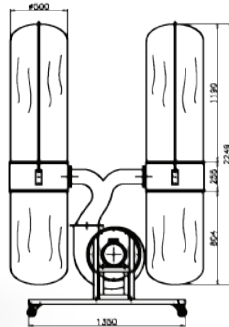

Dust collector model: DC 5

Collecting bag	: 11 cu.ft
Max flow	: 2,000 cfm./ 56 cmm./ 3,360 cmh.
Motor	: 4.0 kw, 380 V, 2800 rpm
Filter area	: 43 sq.ft
No. intake holes	: Dia. 100x4
Noise level	: 94.5 dB [2 m. distance]

Accessories

ท่อ Flex PVC Dia. 4"

ประเภทถุงผ้า

- ถุงผ้าบน DC1 dia.380 x 900 mm. (PE400)
- ถุงผ้าล่าง DC1 dia.380 x 700 mm. (PE400)
- ถุงผ้าบน DC2 dia.520 x 1,200 mm. (PE400)
- ถุงผ้าล่าง DC2-5 dia.520 x 750 mm. (PE400)