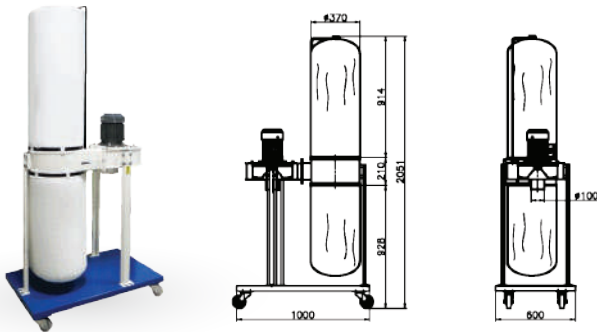

DC Dust Collector

About machine

เมื่อฝุ่นถูกดูดเข้าเครื่องผ่านใบพัดลม ซึ่งทำมาจากเหล็กกล้าอย่างดี ฝุ่นจะถูกเป่าเข้าสู่ภายในตัวเครื่อง ซึ่งมีตัวมินิไซโคลอนทำหน้าที่แยกฝุ่นหนักและฝุ่นเบา ออกจากกัน โดยฝุ่นหนักจะลงสู่ด้านล่าง ส่วนฝุ่นเบาลอยขึ้นด้านบนของถุงผ้ากรองพิเศษ แบบโพลีเอสเตอร์ซึ่งสามารถกรองสูงสุดได้ถึง 5 ไมครอน ตัวเครื่องเคลื่อนที่ได้สะดวก เนื่องจากมีล้อ และฐานทำจากเหล็กจึงมีความทนทานและแข็งแรง สะดวกในการใช้งาน บำรุงรักษาง่าย มีประสิทธิภาพการดูดสูงเหมาะกับ อุตสาหกรรมทุกประเภท สามารถดูดฝุ่นเพื่อกำจัดมลภาวะหรือนำวัสดุมาใช้ใหม่ ใช้งานเฉพาะที่ ใช้งานกับฝุ่นได้หลากหลาย เช่น ซีเมนต์, เม็ดพลาสติก, แป้ง, ข้าวโพด, เศษผ้า, ฝุ่นเคมี, ฝุ่นผงเซรามิก, ฝุ่นผงสี, ฝุ่นงานเจียร, ฝุ่นจากหลุมเทข้าวหรือถังพักข้าว, เครื่องยิงสีข้าว แต่ไม่สามารถใช้กับฝุ่นที่มีความคม, ร้อน, ชื้น เหมาะกับฝุ่นขนาด 0.5 micron ขึ้นไป

Model and specification

Dust collector model: DC 1

Collecting bag	: 3.3 cu.ft
Max flow	: 400 cfm./ 11 cmm./ 680 cmh
Motor	: 0.75 kw, 220/ 380 V, 2,800 rpm
Filter area	: 11.5 sq.ft
No. intake holes	: Dia. 100x1
Noise level	: 81.7 - 78.2 dB (2 m. distance)

Dust collector model: DC 2

Collecting bag	: 5.5 cu.ft
Max flow	: 800 cfm./ 23 cmm./ 1,360 cmh.
Motor	: 1.50 kw, 220/ 380 V, 2,800 rpm
Filter area	: 21.5 sq.ft
No. intake holes	: Dia. 100x2
Noise level	: 79.2 - 80 dB (2 m. distance)

Model and specification

Dust collector model: DC 3

Collecting bag	: 11 cu.ft
Max flow	: 1,600 cfm./ 45 cmm./ 2,720 cmh.
Motor	: 2.2 kw, 380 V, 2800 rpm
Filter area	: 43 sq.ft
No. intake holes	: Dia. 100x4
Noise level	: 85.7 dB [2 m. distance]