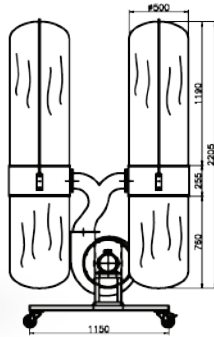

Model and specification

Dust collector model: DC 1

Collecting bag	: 3.3 cu.ft
Max flow	: 400 cfm./ 11 cmm./ 680 cmh
Motor	: 0.75 kw, 220/ 380 V, 2,800 rpm
Filter area	: 11.5 sq.ft
No. intake holes	: Dia. 100x1
Noise level	: 81.7 - 78.2 dB (2 m. distance)

Dust collector model: DC 2

Collecting bag	: 5.5 cu.ft
Max flow	: 800 cfm./ 23 cmm./ 1,360 cmh.
Motor	: 1.50 kw, 220/ 380 V, 2,800 rpm
Filter area	: 21.5 sq.ft
No. intake holes	: Dia. 100x2
Noise level	: 79.2 - 80 dB (2 m. distance)

Model and specification

Dust collector model: DC 3

Collecting bag	: 11 cu.ft
Max flow	: 1,600 cfm./ 45 cmm./ 2,720 cmh.
Motor	: 2.2 kw, 380 V, 2800 rpm
Filter area	: 43 sq.ft
No. intake holes	: Dia. 100x4
Noise level	: 85.7 dB [2 m. distance]

Accessories

ท่อ Flex PVC Dia. 4"

Switch Box with Overload

Filter Bag

ประเภทถุงผ้า

- ถุงผ้าบน DC1 dia.380 x 900 mm. (PE400)
- ถุงผ้าล่าง DC1 dia.380 x 700 mm. (PE400)
- ถุงผ้าบน DC2 dia.520 x 1,200 mm. (PE400)
- ถุงผ้าล่าง DC2-5 dia.520 x 750 mm. (PE400)