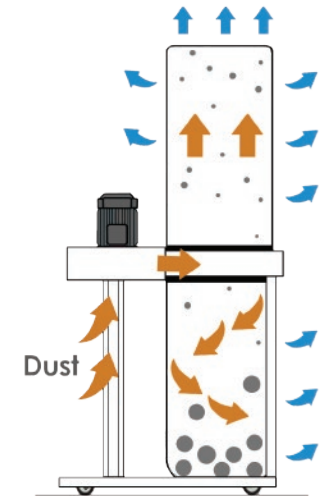

DC Dust Collector

About machine

เมื่อฝุ่นถูกดูดเข้าเครื่องผ่านใบพัดลม ซึ่งทำมาจากเหล็กกล้าอย่างดี ฝุ่นจะถูกเป่าเข้าสู่ภายในตัวเครื่อง ซึ่งมีตัวมินิไซโคลอนทำหน้าที่แยกฝุ่นหนักและฝุ่นเบา ออกจากกัน โดยฝุ่นหนักจะลงสู่ด้านล่าง ส่วนฝุ่นเบาลอยขึ้นด้านบนของถุงผ้ากรองพิเศษ แบบโพลีเอสเตอร์ซึ่งสามารถกรองสูงสุดได้ถึง 5 ไมครอน ตัวเครื่องเคลื่อนที่ได้สะดวก เนื่องจากมีล้อ และฐานทำจากเหล็กจึงมีความทนทานและแข็งแรง สะดวกในการใช้งาน บำรุงรักษาง่าย มีประสิทธิภาพการดูดสูงเหมาะกับ อุตสาหกรรมทุกประเภท สามารถดูดฝุ่นเพื่อกำจัดมลภาวะหรือนำวัสดุมาใช้ใหม่ ใช้งานเฉพาะที่ ใช้งานกับฝุ่นได้หลากหลาย เช่น ซีเมนต์, เม็ดพลาสติก, แป้ง, ข้าวโพด, เศษผ้า, ฝุ่นเคมี, ฝุ่นผงเซรามิก, ฝุ่นผงสี, ฝุ่นงานเจียร, ฝุ่นจากหลุมเทข้าวหรือถังพักข้าว, เครื่องยิงสีข้าว แต่ไม่สามารถใช้กับฝุ่นที่มีความคม, ร้อน, ชื้น เหมาะกับฝุ่นขนาด 0.5 micron ขึ้นไป

Model and specification

Dust collector model: DC 1

Collecting bag	: 3.3 cu.ft
Max flow	: 400 cfm./ 11 cmm./ 680 cmh
Motor	: 0.75 kw, 220/ 380 V, 2,800 rpm
Filter area	: 11.5 sq.ft
No. intake holes	: Dia. 100x1
Noise level	: 81.7 - 78.2 dB (2 m. distance)

Model and specification

Dust collector model: DC 3

Collecting bag	: 11 cu.ft
Max flow	: 1,600 cfm./ 45 cmm./ 2,720 cmh.
Motor	: 2.2 kw, 380 V, 2800 rpm
Filter area	: 43 sq.ft
No. intake holes	: Dia. 100x4
Noise level	: 85.7 dB [2 m. distance]

Dust collector model: DC 5

Collecting bag	: 11 cu.ft
Max flow	: 2,000 cfm./ 56 cmm./ 3,360 cmh.
Motor	: 4.0 kw, 380 V, 2800 rpm
Filter area	: 43 sq.ft
No. intake holes	: Dia. 100x4
Noise level	: 94.5 dB [2 m. distance]